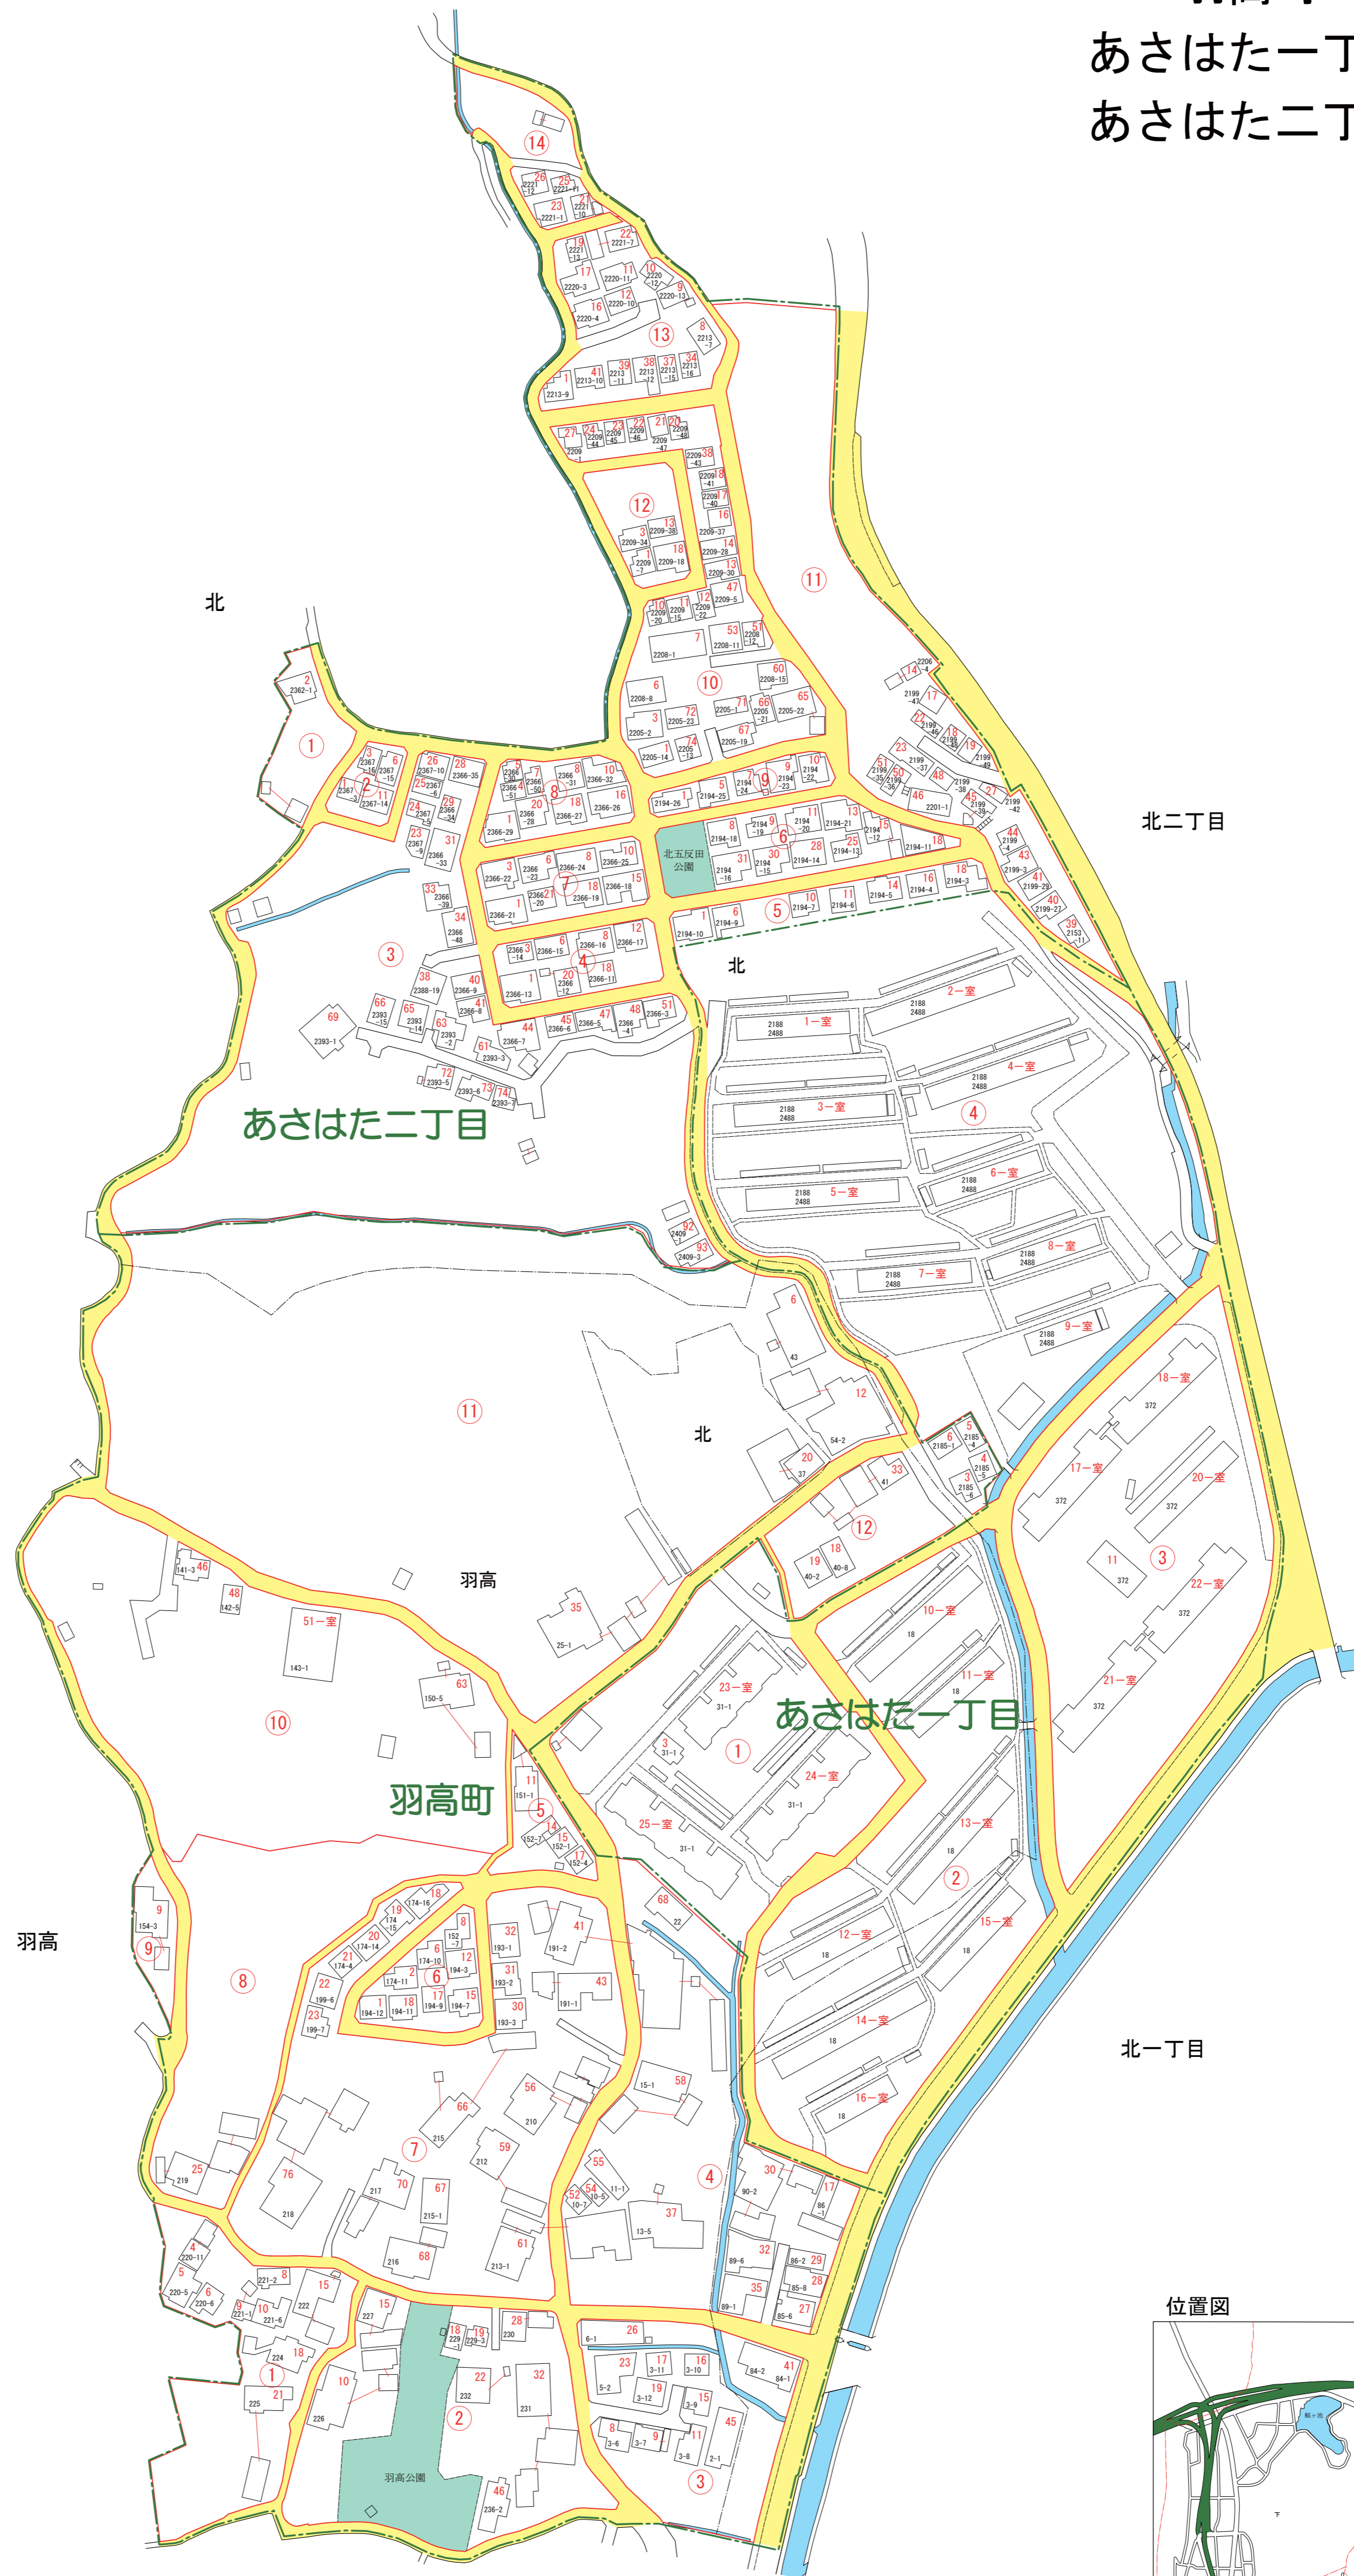

静岡市葵区麻機地区住居表示新旧対照案内図

平成28年10月8日施行

羽高町
あさはた一丁目
あさはた二丁目

凡 例	
新町界	---
旧町界	---
街区界	—
街区符号	⑩
住居番号	10
旧住所	12-4

縮尺 1 : 1,500