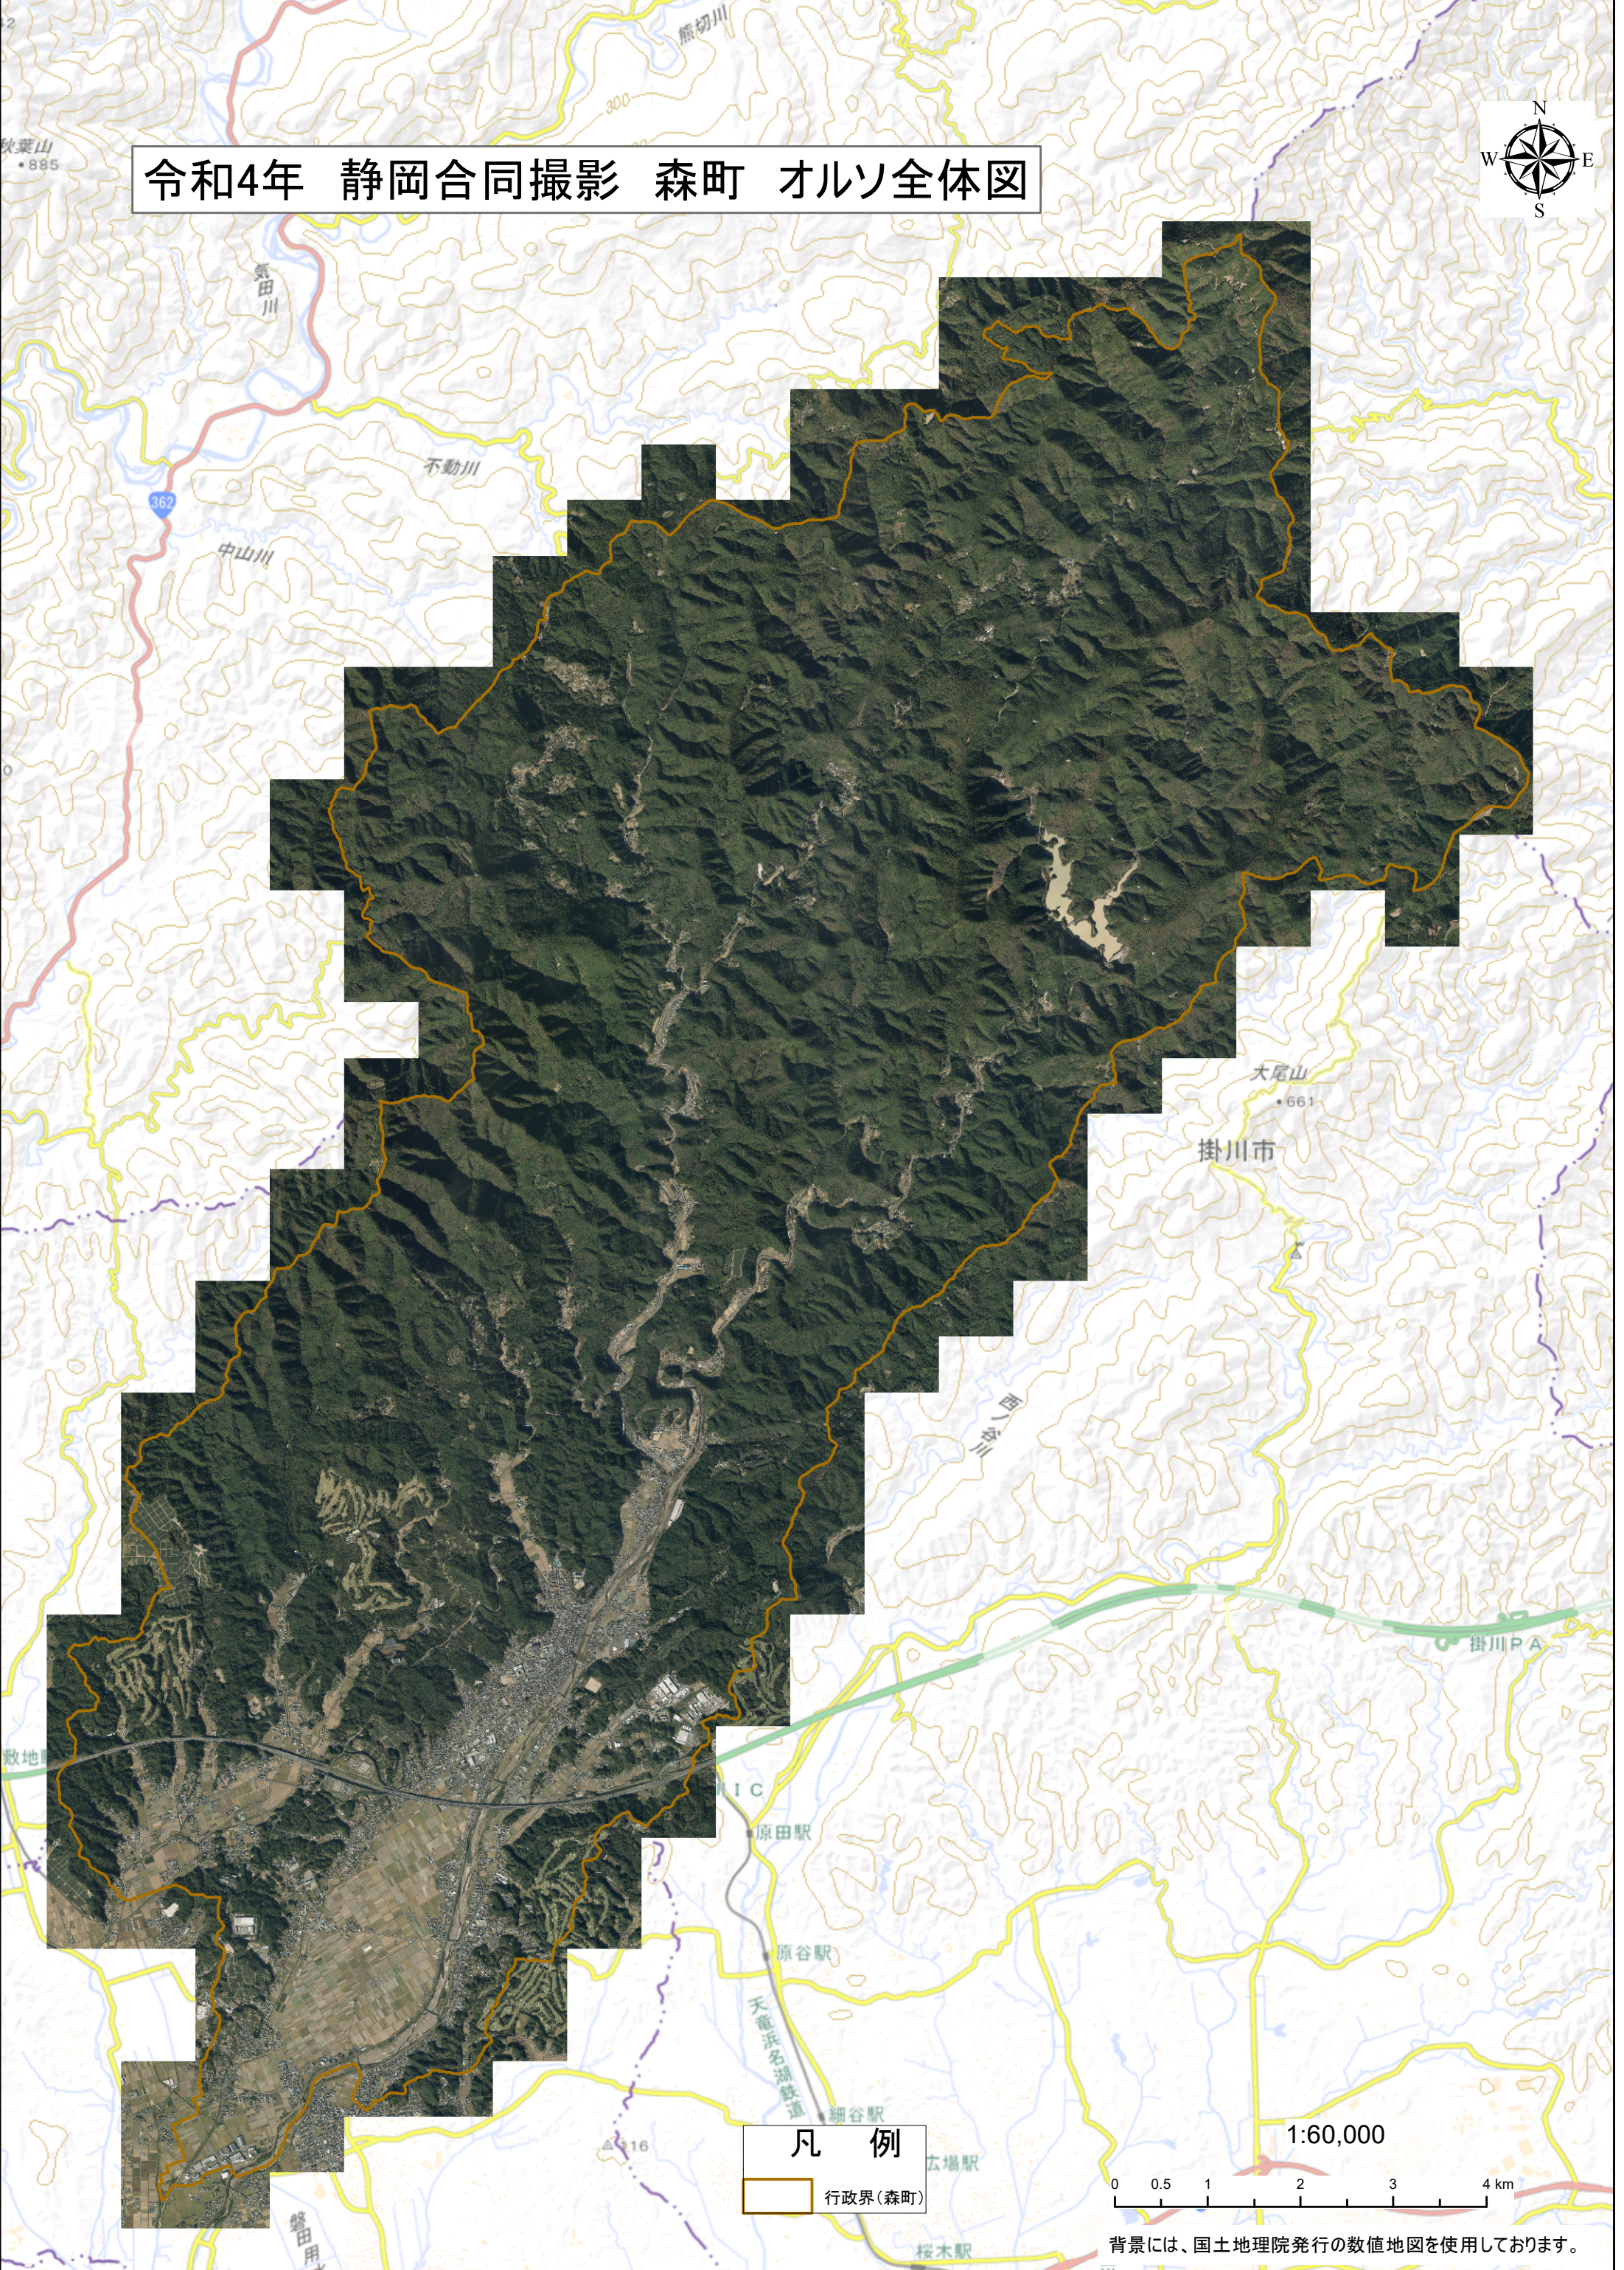

令和4年 静岡合同撮影 森町 オルソ全体図

凡 例
行政界(森町)

1:60,000
0 0.5 1 2 3 4 km

背景には、国土地理院発行の数値地図を使用しております。